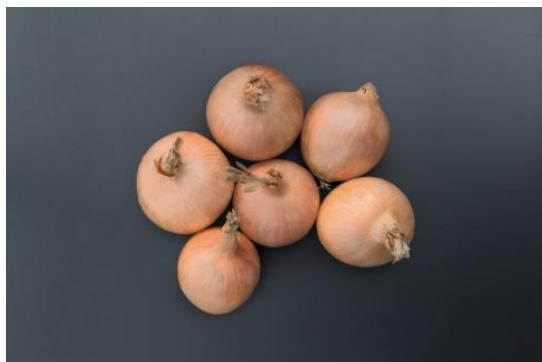

## RESTORA F1

CIBULE | RANÁ ODRŮDA

Hybridní odrůda cibule Amerického typu. Vysoká rezistence k plísni cibulové. Vyrovnané žlutohnědé cibule. Pro dlouhodobé skladování.

Ranost : 7,4

Pevnost : 9

Kvalita slupky : 7

Odolnost prorůstání : 6

Výnos : 98

Obsah sušiny (%) : 10,7

Odolnost kvetení : +

Barva : žlutá